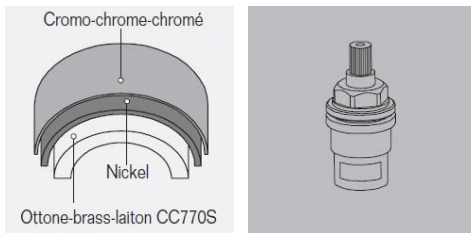

51 63 60 54 52

IMMAGINE/PICTURE/IMAGE

DISEGNO TECNICO/TECHNICAL DRAWING/DESSIN TECHNIQUE

Legenda / Key / Légende

51 cromo • chrome • chromé / 19 nero opaco • black matt • noir matt / 20 bianco opaco • white matt • blanc matt / 63 nickel spazzolato • brushed nickel • nickel brossé / 60 bronzo spazzolato • brushed bronze • bronze brossé / 54 rame spazzolato • brushed copper • cuivre brossé / 52 oro • gold • doré

DATI TECNICI / TECHNICAL DATA / DONNEES TECHNIQUES

- Cromatura a spessore (UNI EN 248) riporto medio spessore: nichel 14 micron, cromo 0,4 microm
Chrome thickness (in compliance with UNI EN 248) medium nichel thickness 14 micron, chrome 0,4 micron
Chromage à épaisseur (conformément au règlement UNI EN 248) épaisseur medium dépôt nichel 14 micron, chrome 0,4 microm
- Vitone ceramico 90°
Ceramic headwork 90°
Tête céramique 90°