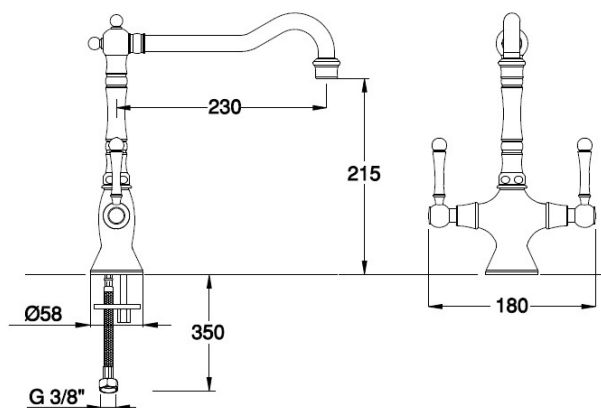

DYF0601

Senza scarico / Without waste / Sans vidage

51 63 60 54 52

DYF2604

Con scarico 1"1/4 Stop & Open / With 1"1/4 Stop&Open waste / Avec vidage 1"1/4 Stop&Open

51 63 60 54 52

DYF2600

Con scarico automatico da 1"1/4 / With 1"1/4 automatic waste / Avec vidage automatique 1"1/4

51 63 60 54 52

IMMAGINE/PICTURE/IMAGE

DISEGNO TECNICO/TECHNICAL DRAWING/DESSIN TECHNIQUE

Legenda / Key / Légende

51 cromo • chrome • chromé / 19 nero opaco • black matt • noir matt / 20 bianco opaco • white matt • blanc matt / 63 nickel spazzolato • brushed nickel • nickel brossé / 60 bronzo spazzolato • brushed bronze • bronze brossé / 54 rame spazzolato • brushed copper • cuivre brossé / 52 oro • gold • doré

DATI TECNICI / TECHNICAL DATA / DONNEES TECHNIQUES

- Cromatura a spessore (UNI EN 248) riporto medio spessore: nichel 14 micron, cromo 0,4 microm
Chrome thickness (in compliance with UNI EN 248) medium nichel thickness 14 micron, chrome 0,4 micron
Chromage à épaisseur (conformément au règlement UNI EN 248) épaisseur medium dépôt nichel 14 micron, chrome 0,4 microm
- Vitone ceramico 90°
Ceramic headwork 90°
Tête céramique 90°